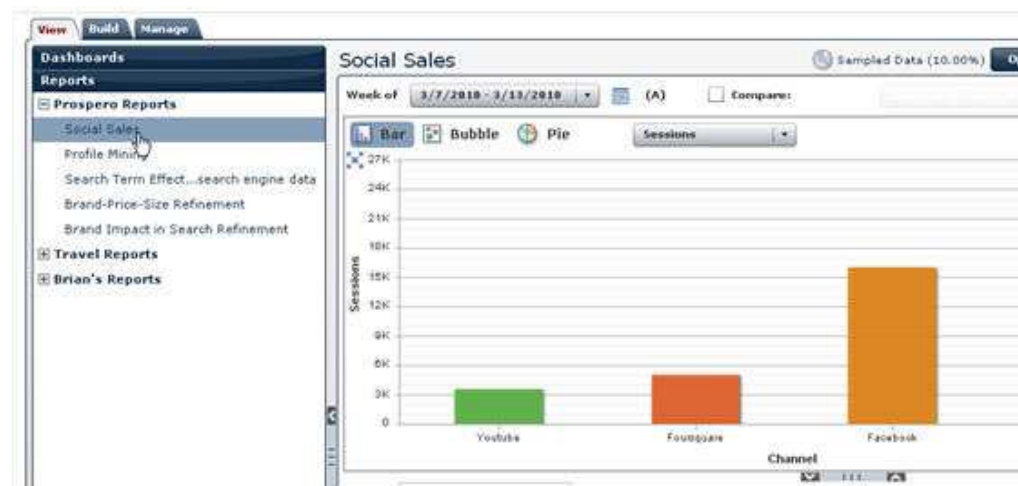

Previous Next

Откройтесь новым идеям. Создавайте социальные бизнес-сети.

Принятие правильных решений с Social Analytics

- Задача:
Правильный фокус на информации
- Решение: Real-time аналитика
- Результат
 - Улучшение вовлеченности
 - Лучшие решения принимаются быстрее